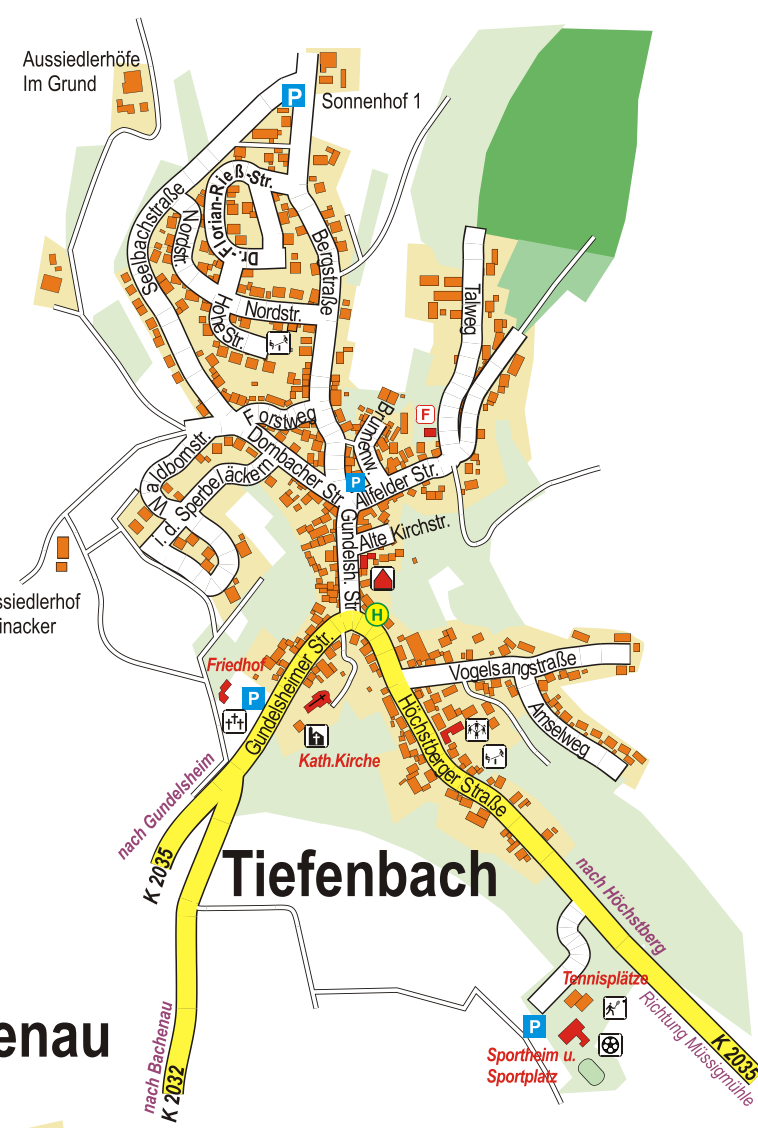

Stadtplan mit Stadtteilen

Bachenau

Bernbrunn

Obergriesheim

Höchstberg

**Straßenverzeichnis Gundelsheim**

Adalbert-Stifter-Straße	G3	Gottlieb-Daimler-Straße	F7 - F9	Oststraße	F4 - H4
Ahornweg	F7	Hebelstraße	G7	Panoramastraße	F3 - F2
Albrechtstraße	G3	Heilbronner Straße	F4 - F7	Pestalozzstraße	F3 - G4
Allemennerstraße	H5 - I6	Heimstättenweg	F5 - G5	Peter-Kwasny-Straße	E7 - F8
Allensteiner Straße	H4 - H5	Herbststraße	G4 - F5	Rappengasse	E3
Allmendweg	E4	Himmelreich	D3	Ringstraße	H5
Am Lohgraben	L5 - L6	Hirtengasse	G7 - F4	Roemheldstraße	E3 - F2
Am Sandbuckel	G5	Hölderlinstraße	G6 - G7	St-Georgweg	E6
Badgasse	F4	Hubertusweg	G3	St-Michaelsweg	F3
Bahnhofstraße	E5 - F4	Im Hohen Kirschbaum	G6	Schillerstraße	G6 - G7
Birkenweg	F7	Im Schützengarten	H6	Schloßstraße	E3 - F4
Breslauer Straße	G5 - H4	Im See	F5 - G6	Schulgasse	E3
Brunnenstraße	F3	Im Wert	E6	Silcherstraße	G4
Buchenweg	F8	Im Zierle	G3 - H3	Spitalweg	E4 - F4
Burgstraße	E3 - F2	Jörgweg	G4	Steinbachgasse	E3
Calvarienberg	F2 - G1	Justinus-Kerner-Straße	G4	Stettiner Straße	G4
Danziger Straße	H4 - H5	Kaplaneigasse	E3	Sudetenstraße	G5
Deutschmeisterstraße	F3 - G6	Kilianstraße	F3 - G3	Südstraße	F5
Drosselweg	F5	Kirchgasse	E4	Theresienstraße	F4
Dütenberger Weg	F9 - F8	Königsberger Straße	G5	Tiefenbacher Straße	F2 - F4
Eichendorffstraße	G4	Mosbacher Straße (B27)	G3 - G4	Uhländerstraße	G6
Eisenbahnstraße	E5 - F6	Im Wert	F5	Urbanstraße	F3 - G3
Eschenweg	F8	Mörkestraße	G7 - G6	Wehrstraße	E3
Finkenweg	F5 - G5	Mosbacher Straße (B27)	B1 - B8	Weinbergweg	G3 - H3
Fischergasse	E5 - F5	Mühlstraße	E4 - F4	Wilhelm-Hauff-Straße	G6
Gartenstraße	G6	Neckarstraße	E3 - E4	Wintergasse	F5
Goethestraße	E3 - E4	Obergriesheimer Straße	F4 - H6	Wörthstraße	F5
Goldgasse	E3 - E4			Ziegelweg	F3 - F4
Gottfried-Keller-Straße	G7				