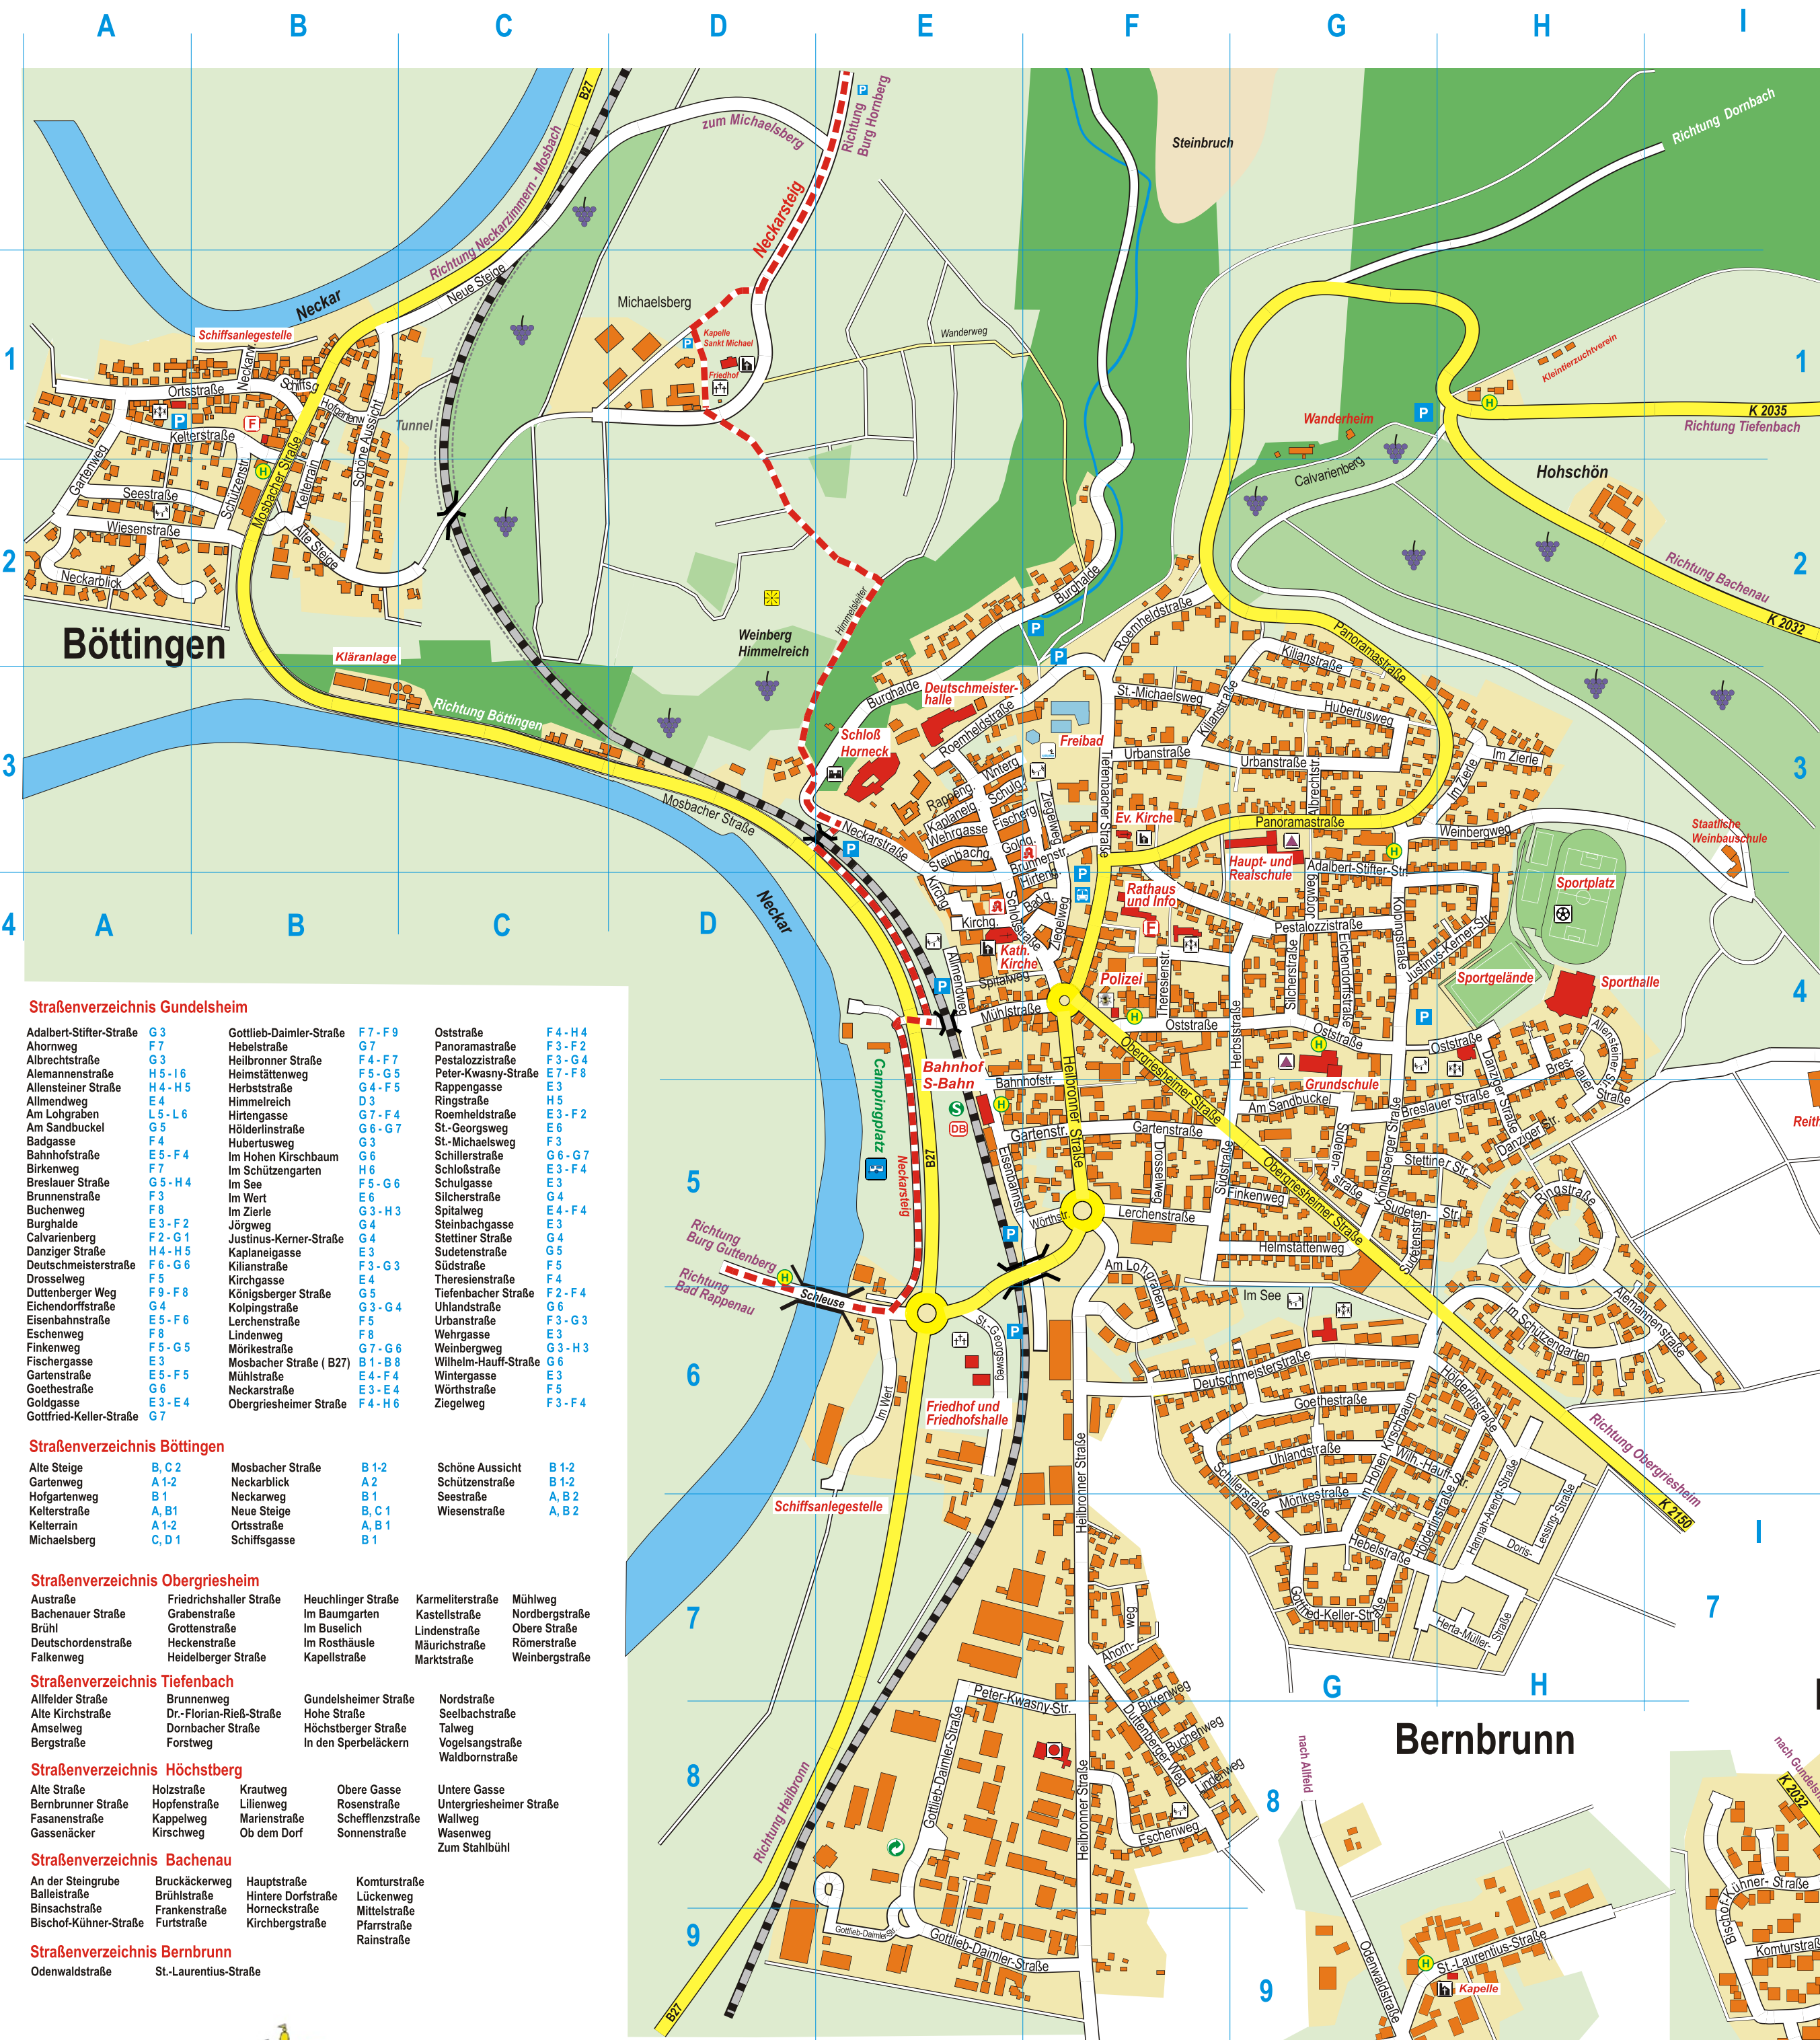

Stadtplan mit Stadtteilen

Bachenau

Bernbrunn

Obergriesheim

Höchstberg

**Straßenverzeichnis Gundelsheim**

Adalbert-Stifter-Straße	G3	Gottlieb-Daimler-Straße	F7 - F9	Oststraße	F4 - H4
Ahornweg	F7	Hebelstraße	G7	Panoramastraße	F3 - F2
Albrechtstraße	G3	Heilbronner Straße	F4 - F7	Pestalozzstraße	F3 - G4
Allemennerstraße	H5 - I6	Heimstättenweg	F5 - G5	Peter-Kwasny-Straße	E7 - F8
Allensteiner Straße	H4 - H5	Herbststraße	G4 - F5	Rappengasse	E3
Allmendweg	E4	Himmelreich	D3	Ringstraße	H5
Am Lohgraben	L5 - L6	Hirtengasse	G7 - F4	Roemheldstraße	E3 - F2
Am Sandbuckel	G5	Hölderlinstraße	G6 - G7	St-Georgweg	E6
Badgasse	F4	Hubertusweg	G3	St-Michaelsweg	F3
Bahnhofstraße	E5 - F4	Im Hohen Kirschbaum	G6	Schillerstraße	G6 - G7
Birkenweg	F7	Im Schützengarten	H6	Schloßstraße	E3 - F4
Breslauer Straße	G5 - H4	Im See	F5 - G6	Schulgasse	E3
Brunnenstraße	F3	Im Wert	E6	Silcherstraße	G4
Buchenweg	F8	Im Zierle	G3 - H3	Spitalweg	E4 - F4
Burgstraße	E3 - F2	Jörgweg	G4	Steinbachgasse	E3
Calvarienberg	F2 - G1	Justinus-Kerner-Straße	G4	Stettiner Straße	G4
Danziger Straße	H4 - H5	Kaplaneigasse	E3	Sudetenstraße	G5
Deutschmeisterstraße	F3 - G6	Kilianstraße	F3 - G3	Südstraße	F5
Drosselweg	F5	Kirchgasse	E4	Theresienstraße	F4
Dütenberger Weg	F9 - F8	Königsberger Straße	G5	Tiefenbacher Straße	F2 - F4
Eichendorffstraße	G4	Mosbacher Straße (B27)	G3 - G4	Uhländerstraße	G6
Eisenbahnstraße	E5 - F6	Im Wert	F5	Urbanstraße	F3 - G3
Eschenweg	F8	Mörkestraße	G7 - G6	Wehrstraße	E3
Finkenweg	F5 - G5	Mosbacher Straße (B27)	B1 - B8	Weinbergweg	G3 - H3
Fischergasse	E5 - F5	Mühlstraße	E4 - F4	Wilhelm-Hauff-Straße	G6
Gartenstraße	G6	Neckarstraße	E3 - E4	Wintergasse	F5
Goethestraße	E3 - E4	Obergriesheimer Straße	F4 - H6	Wörthstraße	F5
Goldgasse	E3 - E4			Ziegelweg	F3 - F4
Gottfried-Keller-Straße	G7				